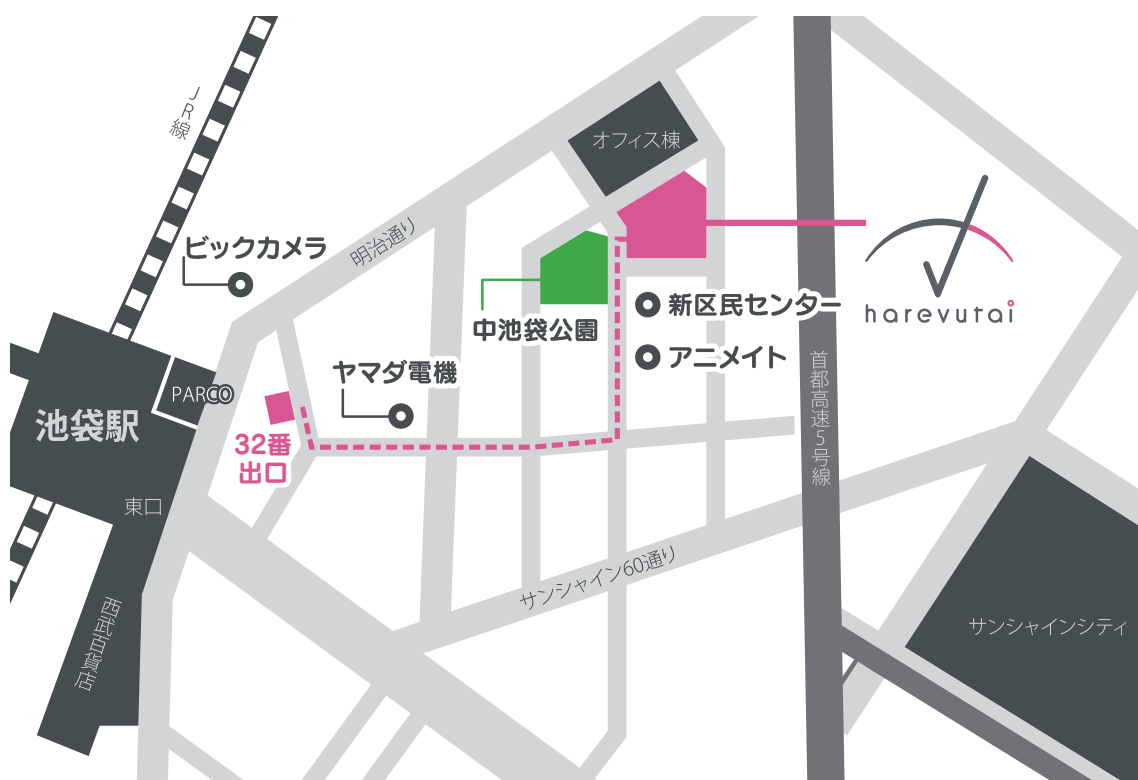

# harevutai

-access-

東京都豊島区東池袋1-19 Hareza池袋 B棟1F

※各線 池袋駅 徒歩4分